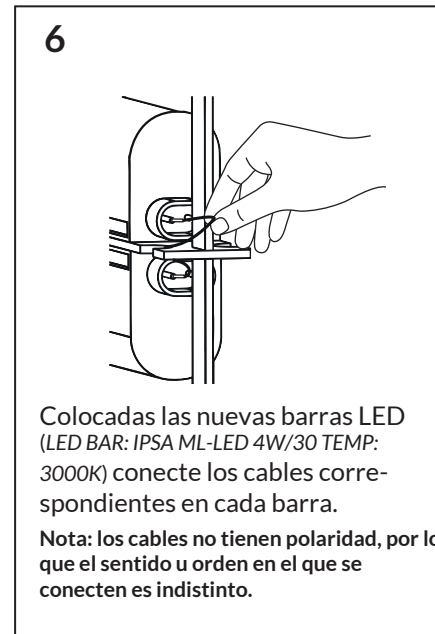

INSTRUCTIVO / REEMPLAZO DE BOMBILLA

HOJA
LÁMPARA DE MESA

¡Advertencia!
Antes de cambiar la bombilla, bajar el interruptor general del sistema eléctrico.

NATURAL URBANO®